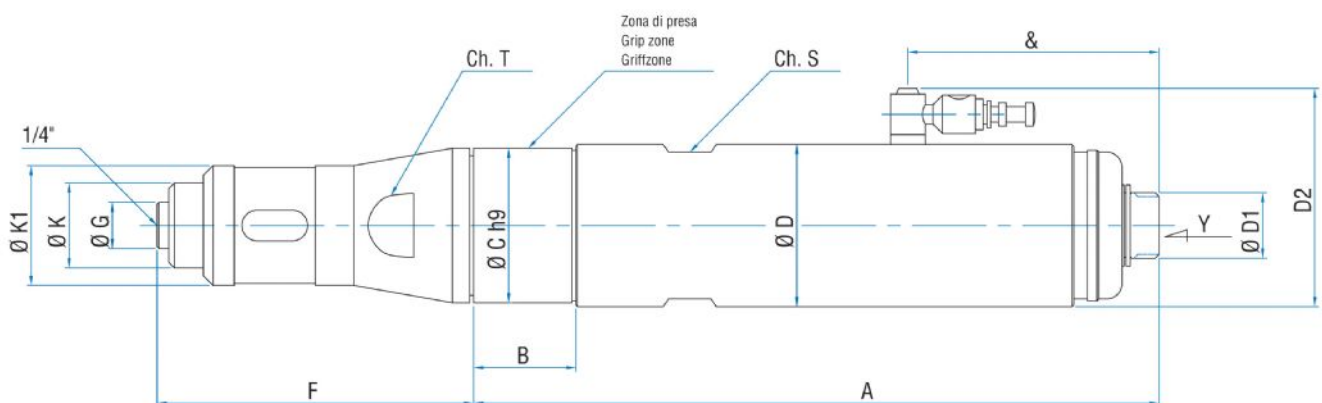

Scheda modello
SALGS2R ATE

1. Portainseritore attacco standard 1/4"
2. Zona di presa
3. Attacco aria compressa
4. Segnale di avvenuto avvitemento

Scheda tecnica

Reversibile - Modello	SALGS2R ATE
Reversibile - Codice	8604332
Velocità a vuoto - giri/1'	1700
Coppia max - Nm	2,0 - 7,6
Molla frizione	Argento

Caratteristiche di forma

Portainseritore attacco standard 1/4" (6,35 mm)

Regolazione della Coppia

MOTORI CON FRIZIONE ACCU-TRK

SERIE SALGS ACCU-TRK - Reversibili

WATT: 410 / CONSUMO: 720 NI/1'

Nota: la coppia in rotazione sinistra non é controllata dalla frizione. In versione ATE per avviamento in presa diretta per motori destri e reversibili.

Scheda modello
SALGS2R ATE

Codice molla spring code bestellnr.feder	Colore molla spring color Farbe der feder		Campo di regolazione Nm Adjustement range Einstellbereich												
5 08 01 98	Azzurra Light blue Hellblau	0.4-0.9	[Bar chart showing range 0.4-0.9]												
5 08 02 13	Blu Blue Blau	0.8-2	[Bar chart showing range 0.8-2]												
5 08 02 17	Neutra Neutral neutral	1.7-3.7	[Bar chart showing range 1.7-3.7]												
5 08 01 26	Arancio Orange Orange	1.8-3.5	[Bar chart showing range 1.8-3.5]												
5 08 02 18	Argento Silver Silber	2-7.6	[Bar chart showing range 2-7.6]												
5 08 02 02	Oro Gold Gold	4.8-14.6	[Bar chart showing range 4.8-14.6]												
5 08 02 22	Platino Platinum Platin	6-16	[Bar chart showing range 6-16]												

Dimensioni d'ingombro

MOTORI CON FRIZIONE ACCU-TRK

SERIE SALGS ACCU-TRK - Reversibili

WATT: 410 / CONSUMO: 720 NI/1'

Nota: la coppia in rotazione sinistra non é controllata dalla frizione. In versione ATE per avviamento in presa diretta per motori destri e reversibili.